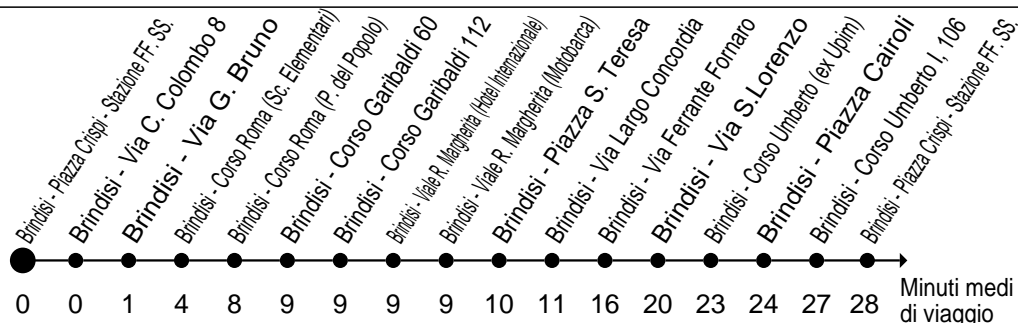

Direzione Brindisi - Piazza S. Teresa

LUNEDI - VENERDI ESTIVO

Ore	Minuti
4	
5	
6	
7	40
8	00 20 40
9	00 20 40
10	00 20 40
11	00 20 40
12	00 20 40
13	00 20
14	
15	
16	
17	00 20 40
18	00 20 40
19	00 20 40
20	00 20 40
21	
22	
23	
0	

SABATO ESTIVO

Ore	Minuti
4	
5	
6	
7	40
8	00 20 40
9	00 20 40
10	00 20 40
11	00 20 40
12	00 20 40
13	00 20
14	
15	
16	
17	00 20 40
18	00 20 40
19	00 20 40
20	00 20 40
21	
22	
23	
0	

FESTIVO ESTIVO

Ore	Minuti
4	
5	
6	
7	
8	
9	
10	
11	
12	
13	
14	
15	
16	
17	
18	
19	
20	
21	
22	
23	
0	