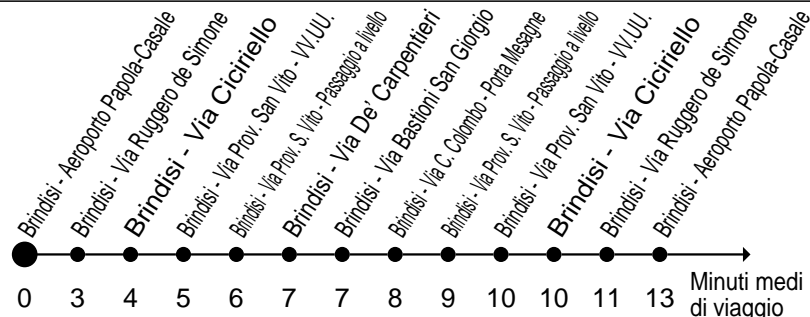

Direzione Brindisi - Via Bastioni Carlo V°

LUNEDI - VENERDI

Ore	Minuti
4	
5	30* 45
6	15 45
7	15 45
8	15 45
9	15 45
10	15 45
11	15 45
12	15 45
13	15 45
14	15 45
15	15 45
16	15 45
17	15 45
18	15 45
19	15 45
20	15 45
21	15 45
22	15 45
23	15 45
0	

SABATO

Ore	Minuti
4	
5	45
6	15 45
7	15 45
8	15 45
9	15 45
10	15 45
11	15 45
12	15 45
13	15 45
14	15 45
15	15 45
16	15 45
17	15 45
18	15 45
19	15 45
20	15 45
21	15 45
22	15 45
23	15 45
0	

FESTIVO

Ore	Minuti
4	
5	45
6	15 45
7	15 45
8	15 45
9	15 45
10	15 45
11	15 45
12	15 45
13	15 45
14	15 45
15	15 45
16	15 45
17	15 45
18	15 45
19	15 45
20	15 45
21	15 45
22	15 45
23	15 45
0	

Restrizioni:

* = La corsa delle 5.30 parte da via Bastioni Carlo V - Stazione FF.S.

Valido dal 01.09.2009

Ci scusiamo con l'utenza per eventuali disservizi o ritardi che si potranno verificare, dovuti a problemi tecnici, traffico, lavori in corso sul tragitto, deviazioni.