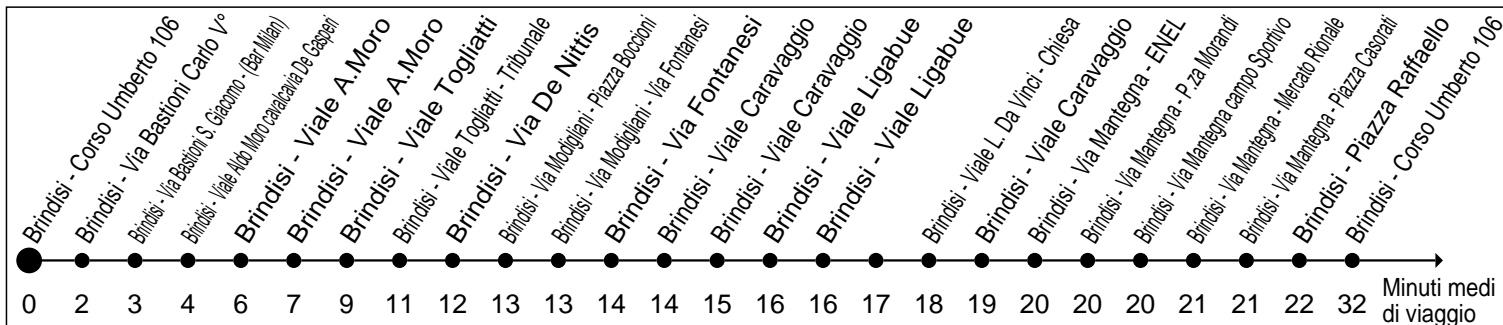

### Direzione Brindisi - Viale A.Moro

#### Lunedì - Venerdì ESTIVO

Ore	Minuti
4	
5	
6	30°
7	00° 20° 20 <sup>7</sup> 40°
8	00° 20° 20 <sup>7</sup> 40° 40 <sup>7</sup>
9	00° 20° 40° 40 <sup>7</sup>
10	00° 00 <sup>7</sup> 20° 40°
11	00° 00 <sup>7</sup> 20° 20 <sup>7</sup> 40°
12	00° 20° 20 <sup>7</sup> 40° 40 <sup>7</sup>
13	00° 40° 40 <sup>7</sup>
14	20°
15	00
16	20
17	20 40
18	40
19	00 40
20	00 20
21	40
22	
23	
0	

#### Sabato ESTIVO

Ore	Minuti
4	
5	
6	
7	20
8	20 40
9	40
10	00
11	00 20
12	20 40
13	40
14	
15	00
16	20
17	20 40
18	40
19	00 40
20	00 20
21	40
22	
23	
0	