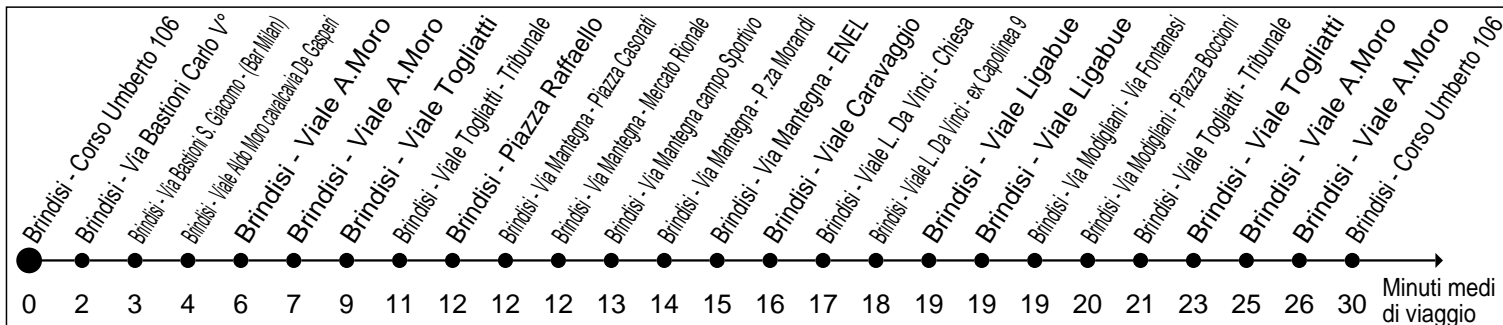

Direzione Brindisi - Viale A.Moro

Lunedì - Venerdì ESTIVO

Ore	Minuti
4	
5	
6	30 ⁷
7	00 ⁷ 40 ⁷
8	00 ⁷
9	00 ⁷ 20 ⁷
10	20 ⁷ 40 ⁷
11	40 ⁷
12	00 ⁷
13	00 ⁷
14	20 ⁷
15	40
16	
17	00
18	00 20
19	20
20	
21	20
22	20
23	
0	

Sabato ESTIVO

Ore	Minuti
4	
5	
6	30
7	00 40
8	00
9	00 20
10	20 40
11	40
12	00
13	00
14	20
15	40
16	
17	00
18	00 20
19	20
20	
21	20
22	20
23	
0	

Festivo ESTIVO

Ore	Minuti
4	
5	
6	40
7	20
8	00 40
9	20
10	00 40
11	20
12	00 40
13	20
14	00 40
15	20
16	00 40
17	20
18	00 40
19	40
20	00 40
21	00
22	00
23	
0	

Restrizioni:

7 = effettua una variazione il GIOVEDÌ

Valido dal 01.07.2010

Ci scusiamo con l'utenza per eventuali disservizi o ritardi che si potranno verificare, dovuti a problemi tecnici, traffico, lavori in corso sul tragitto, deviazioni.