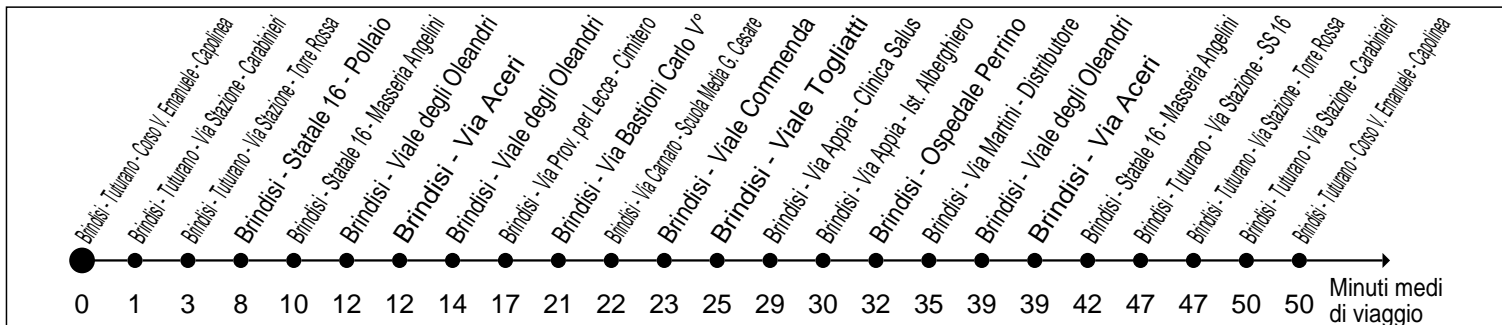

### Direzione Brindisi - Via Bastioni Carlo V°

#### Lunedì - Venerdì ESTIVO

Ore	Minuti
4	
5	25
6	25
7	00* 30
8	00 40
9	20
10	00 40
11	20
12	00 40
13	20**
14	00
15	20
16	30 40
17	20
18	00 40
19	20
20	15 40
21	30 45
22	
23	
0	

#### Sabato Estivo

Ore	Minuti
4	
5	25
6	25
7	30
8	00 40
9	20
10	00 40
11	20
12	00 40
13	20
14	00 40
15	20
16	30 40
17	20
18	00 40
19	20
20	15 40
21	30 45
22	
23	
0	