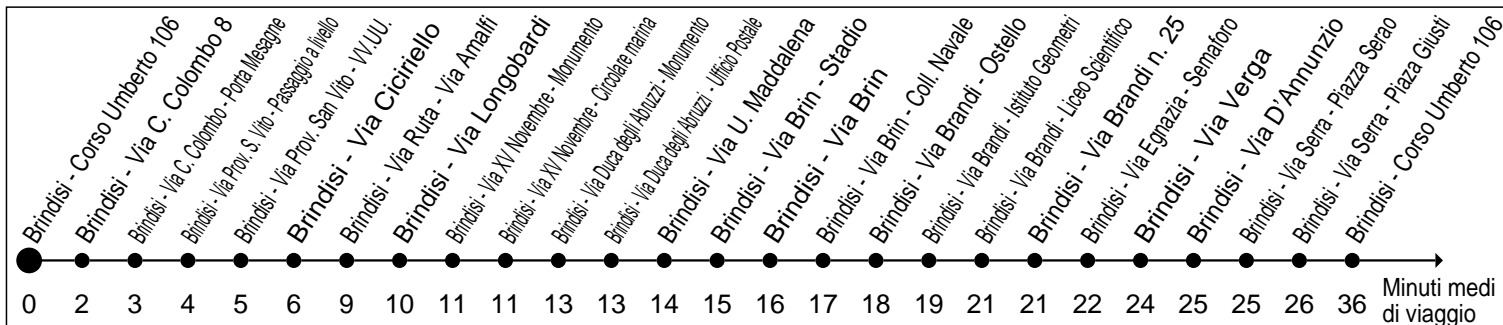

### Direzione Brindisi - Via Longobardi

#### Lunedì - Venerdì ESTIVO

Ore	Minuti
4	
5	
6	00 20 40
7	20 40
8	00 20 40
9	40
10	20 40
11	20 40
12	20 40
13	
14	40
15	20
16	40
17	20 40
18	20 40
19	20 40
20	20 40
21	20
22	00
23	
0	

#### Sabato ESTIVO

Ore	Minuti
4	
5	
6	00 20 40
7	20 40
8	00 20 40
9	40
10	20 40
11	20 40
12	20 40
13	
14	40
15	20
16	40
17	20 40
18	20 40
19	20
20	40
21	20
22	00
23	
0	